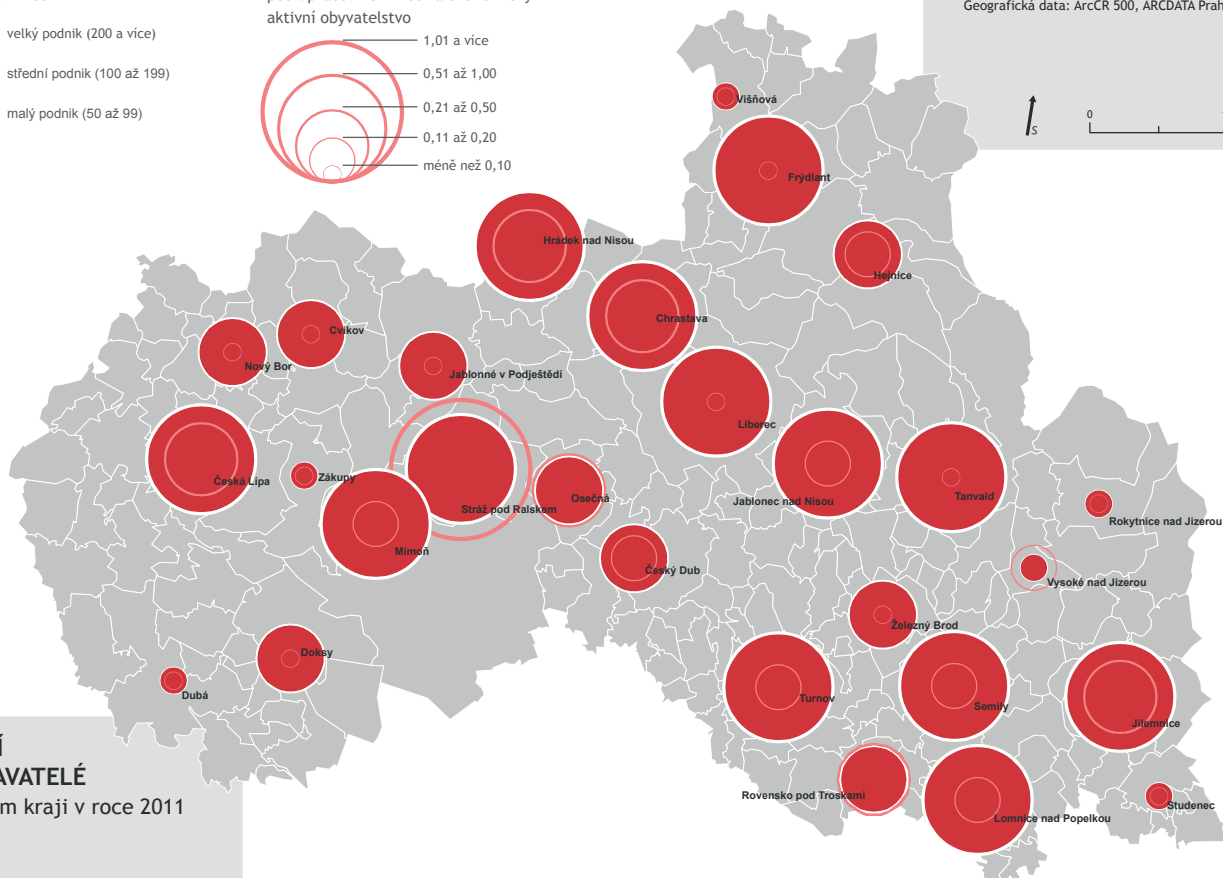

největší zaměstnavatel v obci,
počet pracovních míst

největší zaměstnavatel v obci,
podíl pracovních míst na ekonomicky
aktivní obyvatelstvo

TAČR TD010029, Technická univerzita v Liberci, 2013
Zdroj dat: Merit, CDF, 2011
Geografická data: ArcČR 500, ARCDATA Praha 2013

VÝZNAMNÍ ZAMĚSTNAVATELÉ v Libereckém kraji v roce 2011